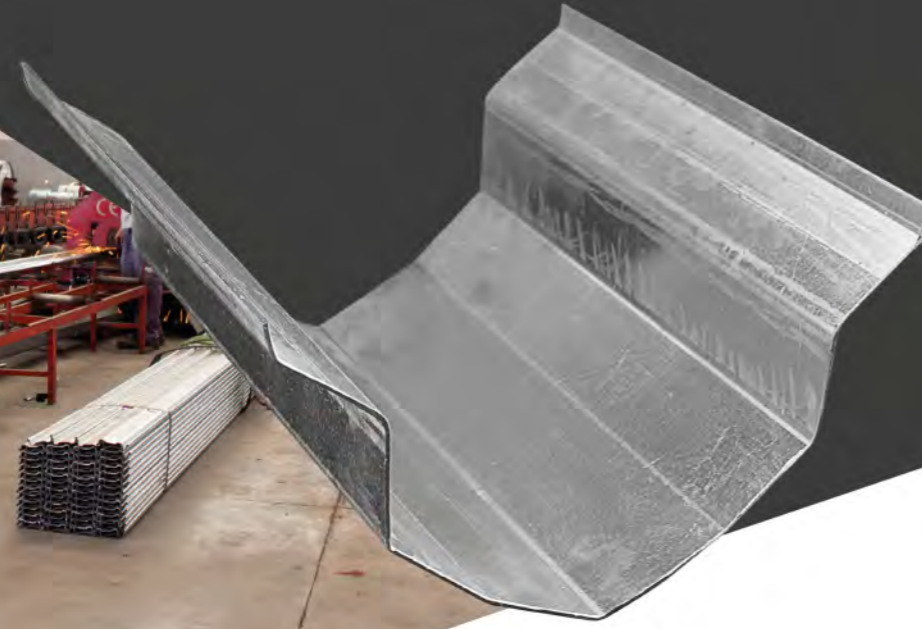

Yuvarlak Klipsli Oluk

Round Clipped Groove

Желоб с круглым зажимом

332'lik
400'lük

Çıtalı Oluk

Slatted Groove

Желоб для теплицы зацепной

332'lik
400'lük